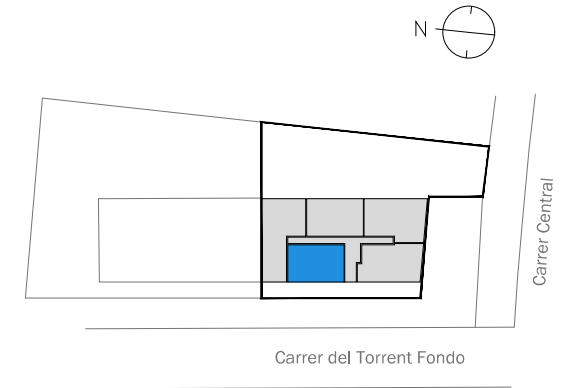

# NOU LLEVANT - VIVIENDAS TIPO H4 PARCELA 51 NOU SECTOR DE LLEVANT, VILADECANS

**CULMIA**  
Destino, tu hogar

**Escalera/Portal**  
**Planta/s**  
**Vivienda**

A  
1,2,3,4  
PUERTA 4

## Superficies

Útil interior aproximada 66.10 m2  
Construida terraza 8.10 m2

**Construida** 75.10 m2  
**Construida con E.Comunes** 86.75 m2