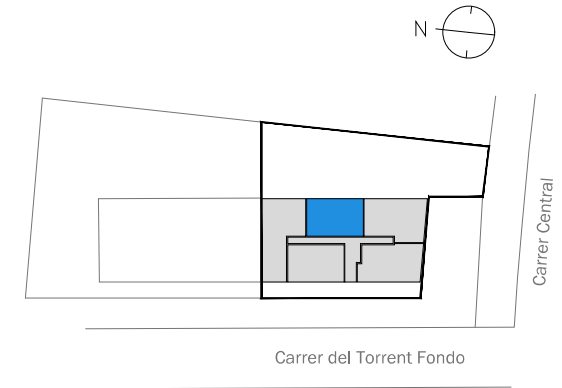

NOU LLEVANT - VIVIENDAS TIPO H2 - VARIANTE 1

PARCELA 51 NOU SECTOR DE LLEVANT, VILADECANS

CULMIA
Destino, tu hogar

Escalera/Portal
Planta/s
Vivienda

A
1,2,3,4
PUERTA 2

Superficies

Útil interior aproximada 66.40 m2
Construida terraza 8.10 m2

Construida 74.90 m2
Construida con E.Comunes 86.52 m2

Superficies Útiles por estancia

1.Vestíbulo	1.90 m2	7.Baño 2	3.60 m2
2.Cocina	8.30 m2	8.Pasillo - distribuidor	4.90 m2
3.Salón comedor	20.10 m2	9.Lavadero	0.90 m2
4.Dormitorio principal	13.00 m2		
5.Dormitorio 2	9.70 m2	10.Terraza	7.40 m2
6.Baño 1	4.00 m2		