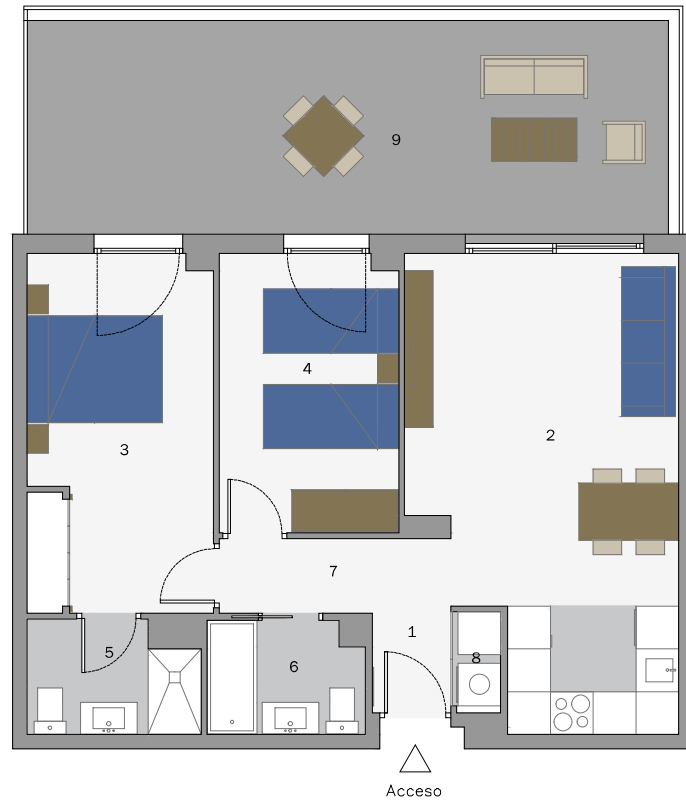

# NOU LLEVANT - VIVIENDAS TIPO H7 PARCELA 51 NOU SECTOR DE LLEVANT, VILADECANS

**CULMIA**  
Destino, tu hogar

**Escalera/Portal**  
**Planta/s**  
**Vivienda**

A  
BAJA  
PUERTA 2

## Superficies

Útil interior aproximada 58.50 m<sup>2</sup>  
Construida jardín 29.50 m<sup>2</sup>

**Construida** 66.10 m<sup>2</sup>  
**Construida con E.Comunes** 76.35 m<sup>2</sup>

## Superficies Útiles por estancia

1.Vestíbulo	1.50 m <sup>2</sup>	7.Pasillo - distribuidor	1.90 m <sup>2</sup>
2.Cocina - salón comedor	24.10 m <sup>2</sup>	8.Lavadero	1.00 m <sup>2</sup>
3.Dormitorio principal	13.10 m <sup>2</sup>	9.Terraza	26.70 m <sup>2</sup>
4.Dormitorio 2	9.80 m <sup>2</sup>		
5.Baño 1	3.70 m <sup>2</sup>		
6.Baño 2	3.40 m <sup>2</sup>		