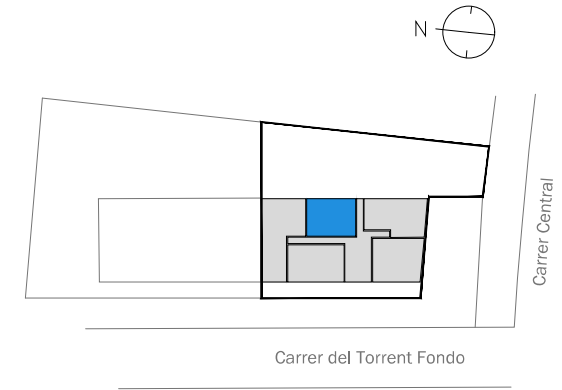

# NOU LLEVANT - VIVIENDAS TIPO H7 PARCELA 51 NOU SECTOR DE LLEVANT, VILADECANS

**CULMIA**  
Destino, tu hogar

**Escalera/Portal**  
**Planta/s**  
**Vivienda**

A  
BAJA  
PUERTA 2

## Superficies

Útil interior aproximada 58.50 m<sup>2</sup>  
Construida jardín 29.50 m<sup>2</sup>

**Construida** 66.10 m<sup>2</sup>  
**Construida con E.Comunes** 76.35 m<sup>2</sup>