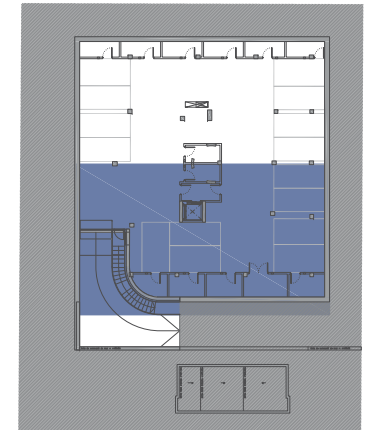

MASIA CAN BELLET - PLANTA SÓTANO -2 AVINGUDA DE CAN BELLET 21, SANT CUGAT DEL VALLÈS

CULMIA

Escala gráfica

Escalera/Portal
Planta/s

21
Sótano -2

Superficies Útiles - Trasteros

Trastero T16	7,12 m ²
Trastero T17	5,14 m ²
Trastero T18	7,22 m ²
Trastero T19	7,12 m ²
Trastero T20	5,93 m ²

Superficies Útiles - Aparcamientos

Plaza 24	10,44 m ²	Plaza 28	11,88 m ²
Plaza 25	10,44 m ²	Plaza 29	10,43 m ²
Plaza 26	11,48 m ²	Plaza 30	12,21 m ²
Plaza 27	12,38 m ²		

Masia Can Bellet