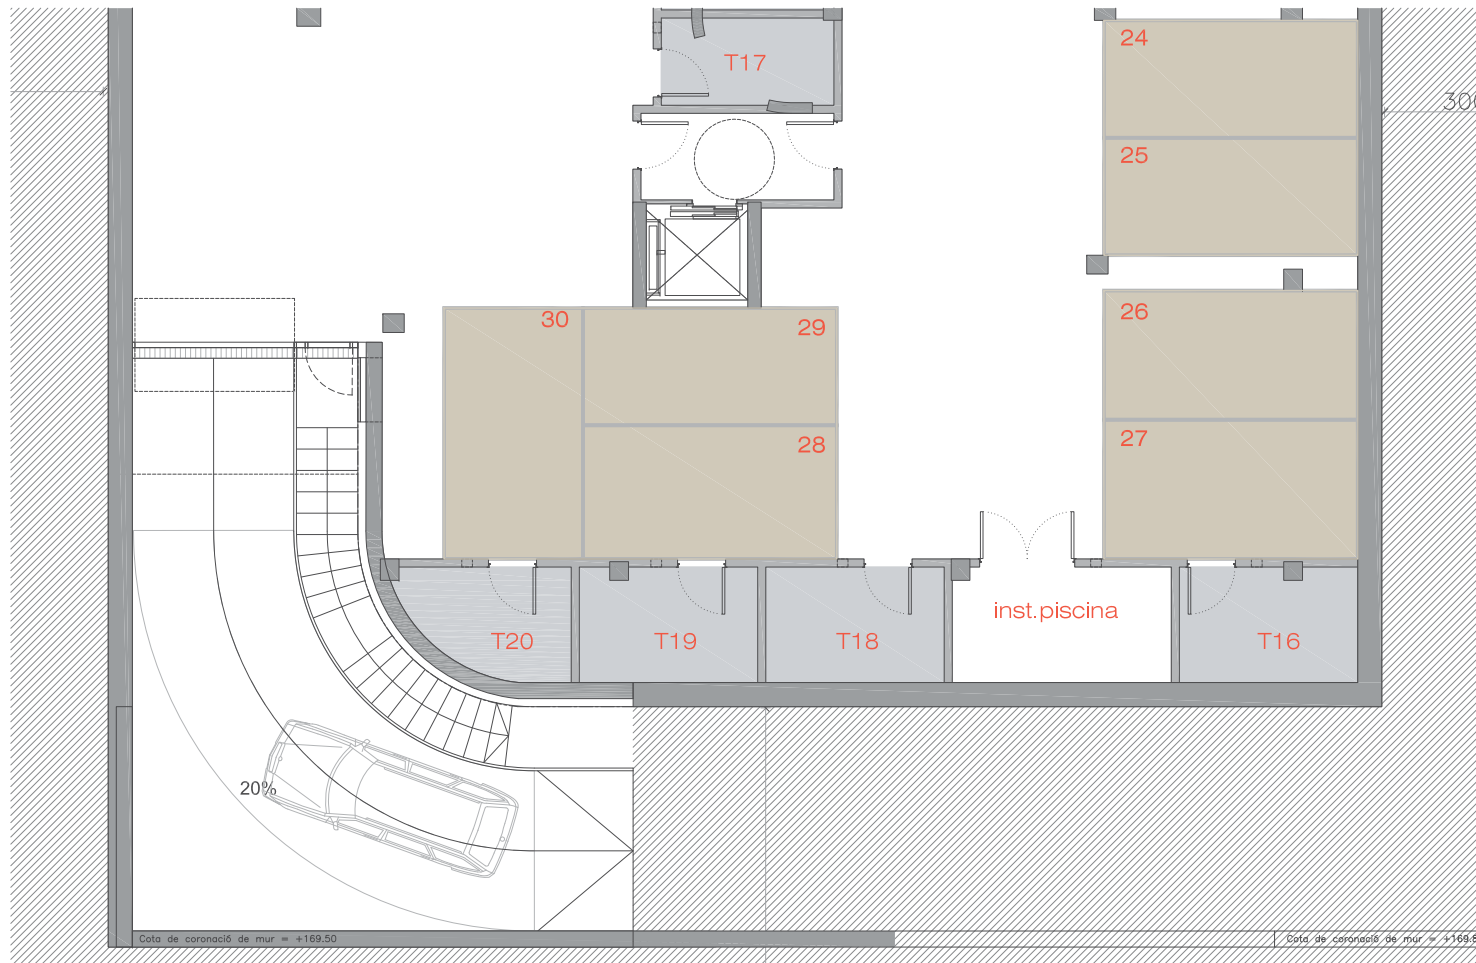

MASIA CAN BELLET - PLANTA SÓTANO -2 AVINGUDA DE CAN BELLET 21, SANT CUGAT DEL VALLÈS

CULMIA

Escala gráfica

Escalera/Portal
Planta/s

21
Sótano -2

Superficies Útiles - Trasteros

Trastero T16	7,12 m ²
Trastero T17	5,14 m ²
Trastero T18	7,22 m ²
Trastero T19	7,12 m ²
Trastero T20	5,93 m ²

Superficies Útiles - Aparcamientos

Plaza 24	10,44 m ²	Plaza 28	11,88 m ²
Plaza 25	10,44 m ²	Plaza 29	10,43 m ²
Plaza 26	11,48 m ²	Plaza 30	12,21 m ²
Plaza 27	12,38 m ²		

Masia Can Bellet