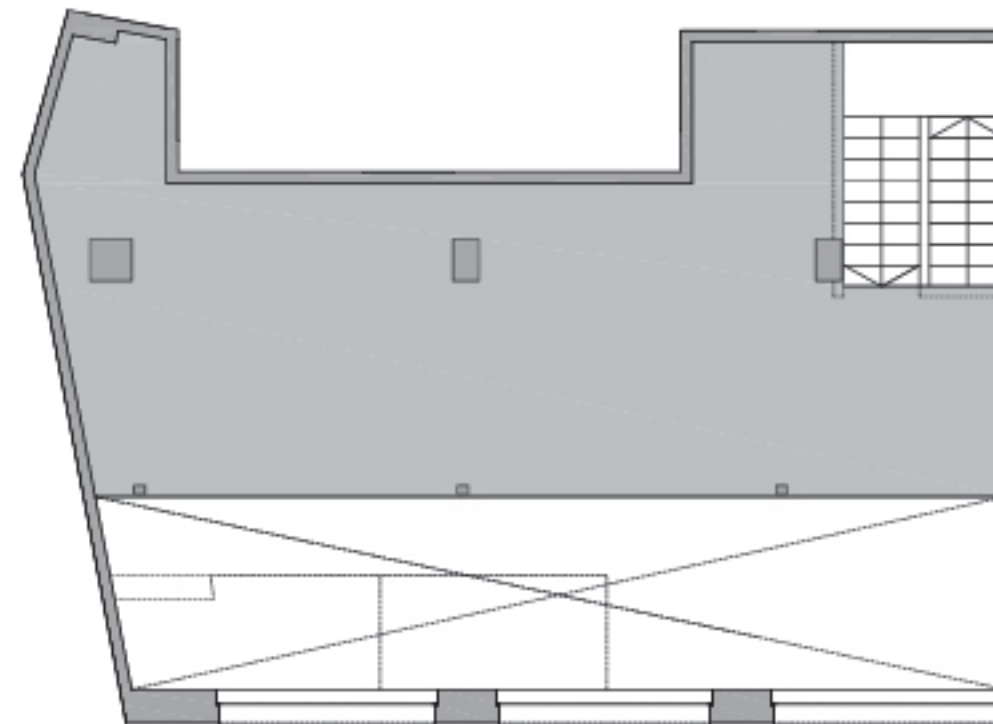

Planta Baja

Planta Altell

Superficies

Útil interior aproximada Planta Baixa	95.86 m ²
Útil interior aproximada Planta Altell	55.12 m ²
Útil interior aproximada Total	150.98 m ²
Construida Planta Baixa	103.98 m²
Construida Planta Altell	64.70 m²
Construida Total	168.68 m²

**Eix
Creu Alta**