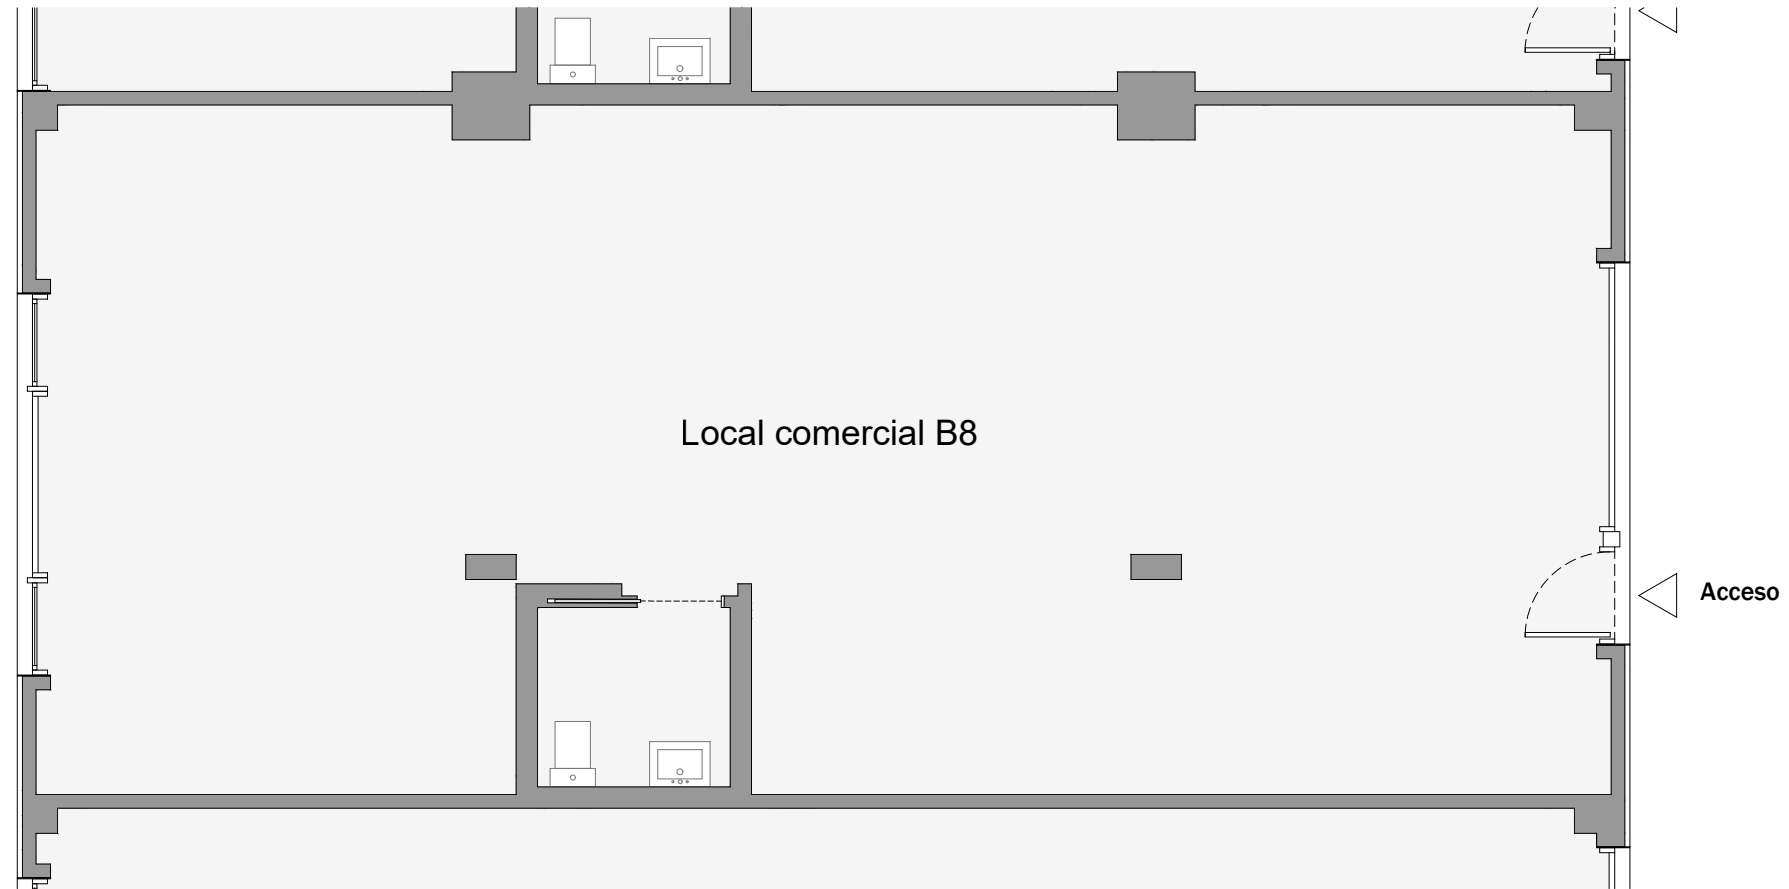

# TALASSA BADALONA - LOCAL COMERCIAL B8

C/ DE LA MAR JÒNICA, C/ D'EDUARD MARISTANY, C/ DEL MARE NOSTRUM, BADALONA, BARCELONA

CULMIA

## Superficies

Útil interior aproximada	103.33 m <sup>2</sup>
Construida	111.59 m <sup>2</sup>