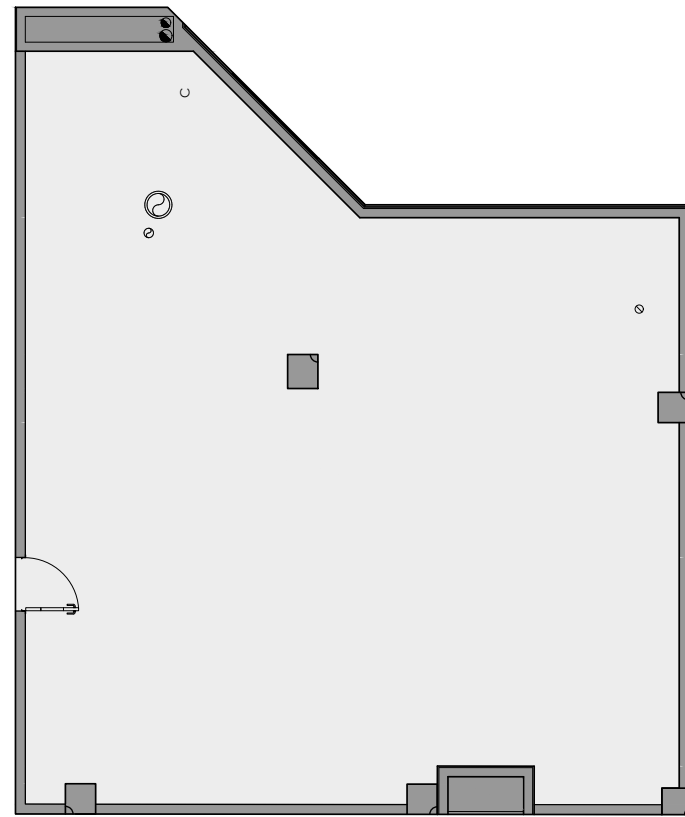

### Superficies

Útil interior aproximada	73.33 m <sup>2</sup>
Construida	80.73 m <sup>2</sup>