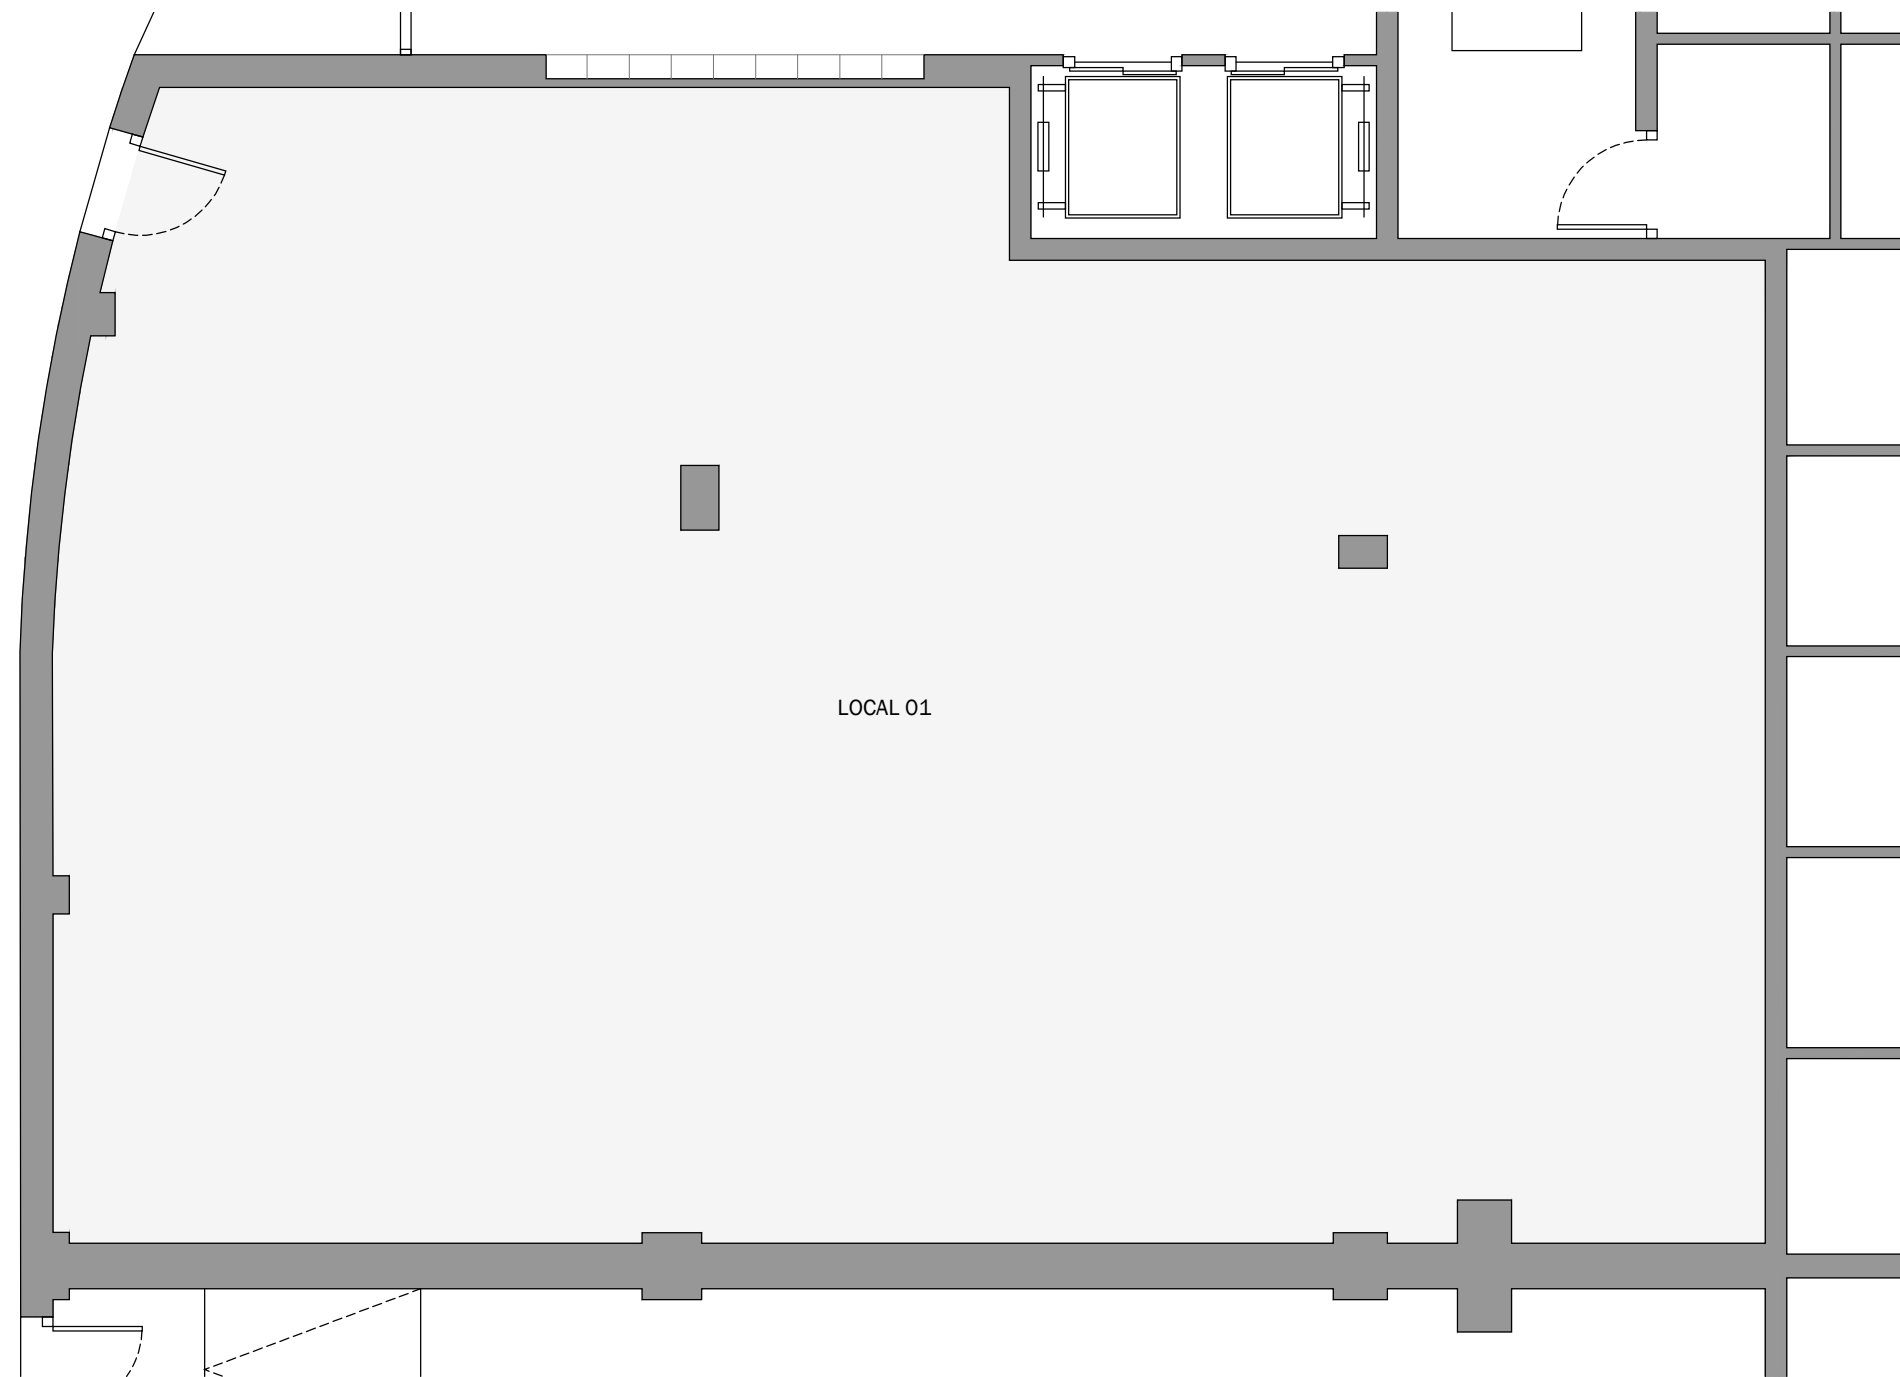

AIRES DA PONTE - PLANTA BAJA - LOCAL 01
RUA ERNESTINA OTERO SESTELO S/N. PONTEVEDRA

CULMIA
Destino, tu hogar

Escala gráfica

Superficies

Útil interior aproximada 155.70 m²

Construida 165.29 m²

Aires da Ponte