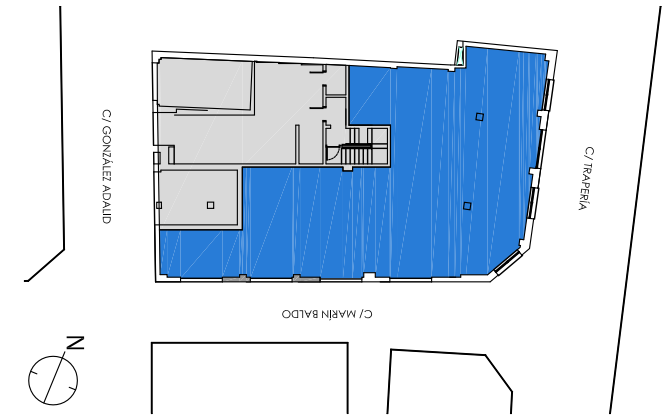

ROMEA TRAPERÍA - COMERCIAL

CALLES TRAPERÍA, MARÍN BALDO Y GONZÁLEZ ADALID - MURCIA

Esquema de sección

Planta/s
Local

Baja
Comercial

Superficies

Construida

244.47 m2

**Romea
Trapería**

ROMEA TRAPERÍA - COMERCIAL

CALLES TRAPERÍA, MARÍN BALDO Y GONZÁLEZ ADALID - MURCIA

Esquema de sección

Planta/s
Local

Entreplanta
Comercial

Superficies

Construida

40.68 m²

**Romea
Trapería**