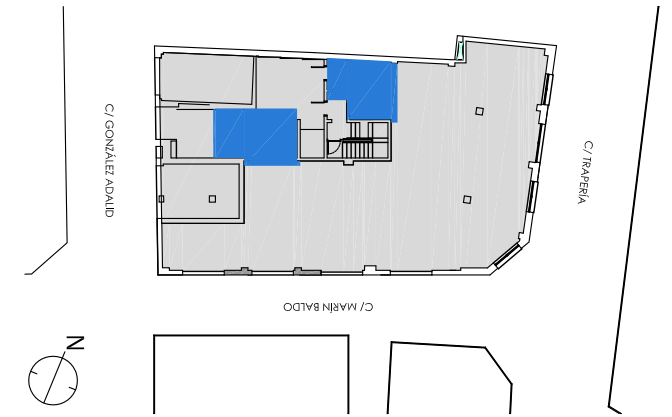

ROMEA TRAPERÍA - COMERCIAL

CALLES TRAPERÍA, MARÍN BALDO Y GONZÁLEZ ADALID - MURCIA

Esquema de sección

Planta/s
Local

Baja
Comercial

Superficies

Construida

244.47 m2

**Romea
Trapería**

ROMEA TRAPERÍA - COMERCIAL

CALLES TRAPERÍA, MARÍN BALDO Y GONZÁLEZ ADALID - MURCIA

Esquema de sección

Planta/s
Local

Entreplanta
Comercial

Superficies

Construida

40.68 m²

**Romea
Trapería**