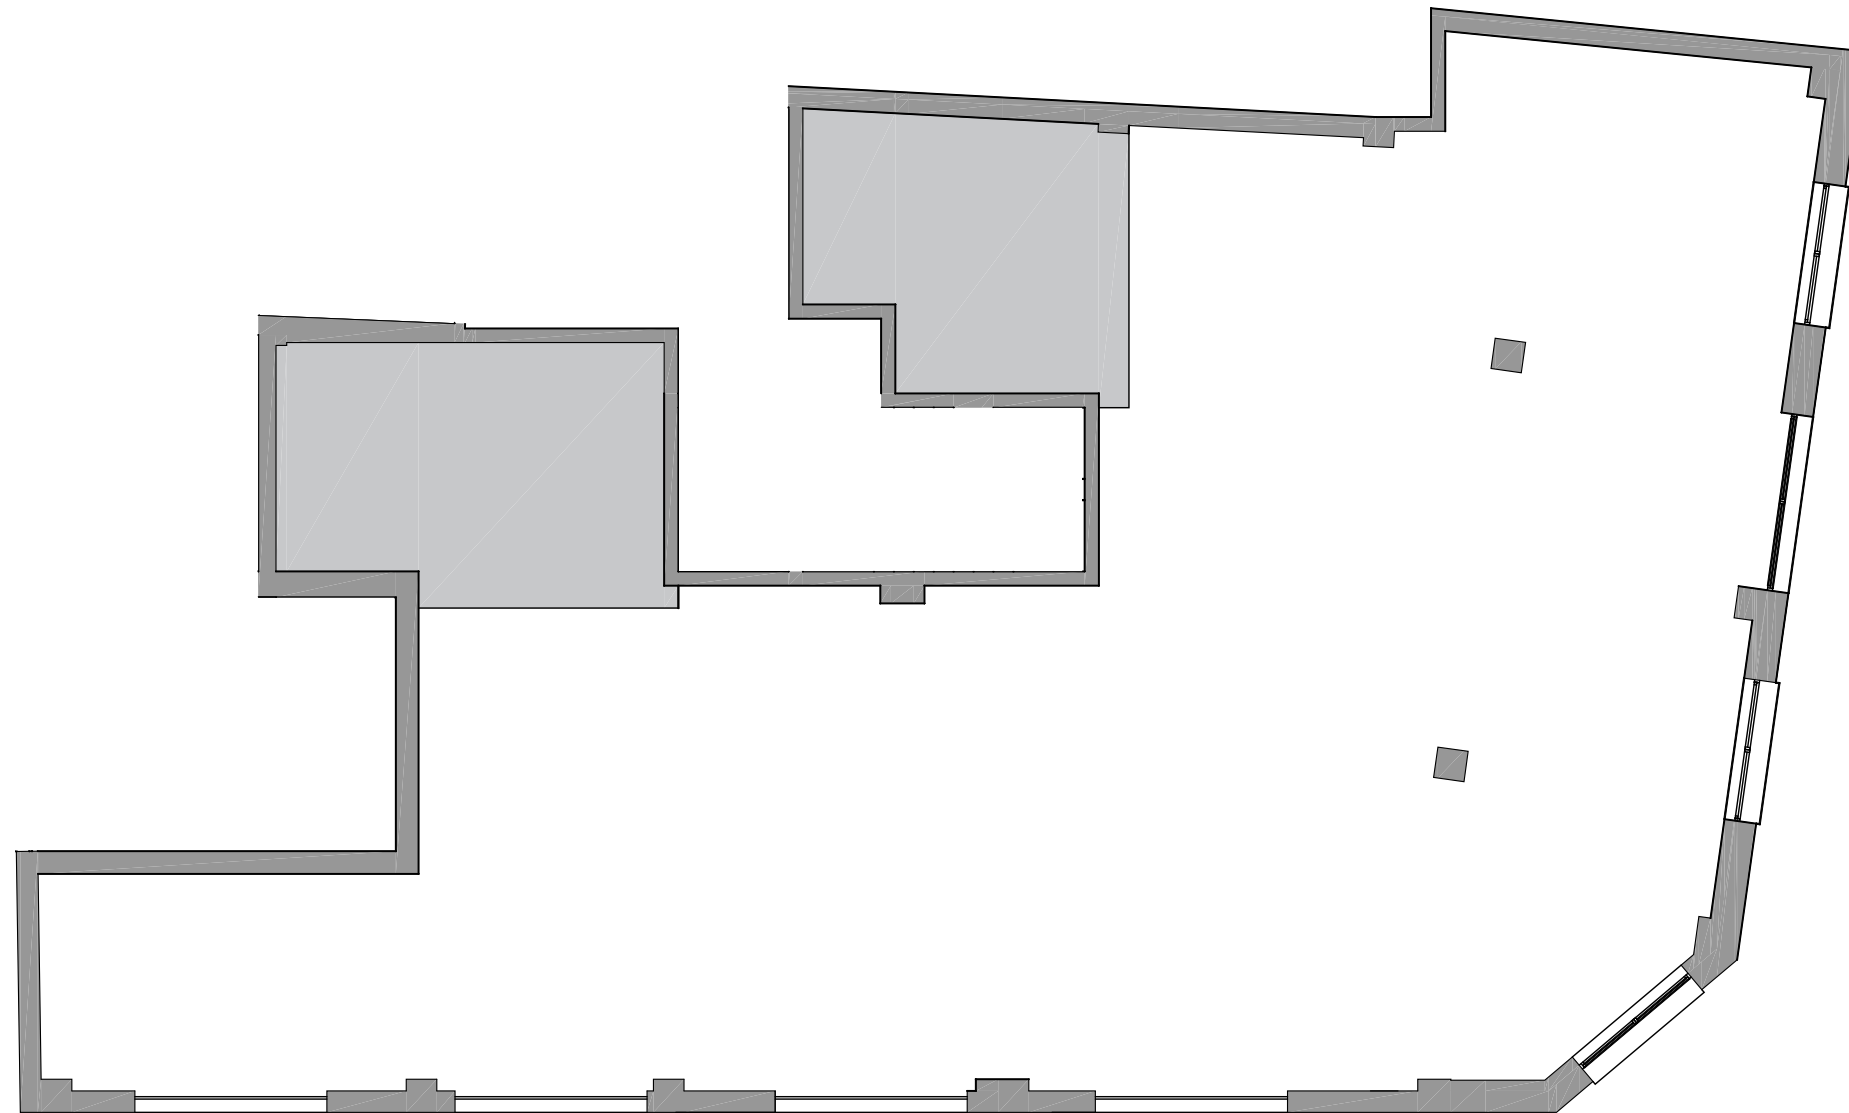

ROMEA TRAPERÍA - COMERCIAL

CALLES TRAPERÍA, MARÍN BALDO Y GONZÁLEZ ADALID - MURCIA

Esquema de sección

Planta/s
Local

Baja
Comercial

Superficies

Construida

244.47 m2

**Romea
Trapería**

ROMEA TRAPERÍA - COMERCIAL

CALLES TRAPERÍA, MARÍN BALDO Y GONZÁLEZ ADALID - MURCIA

Esquema de sección

Planta/s
Local

Entreplanta
Comercial

Superficies

Construida

40.68 m²

**Romea
Trapería**